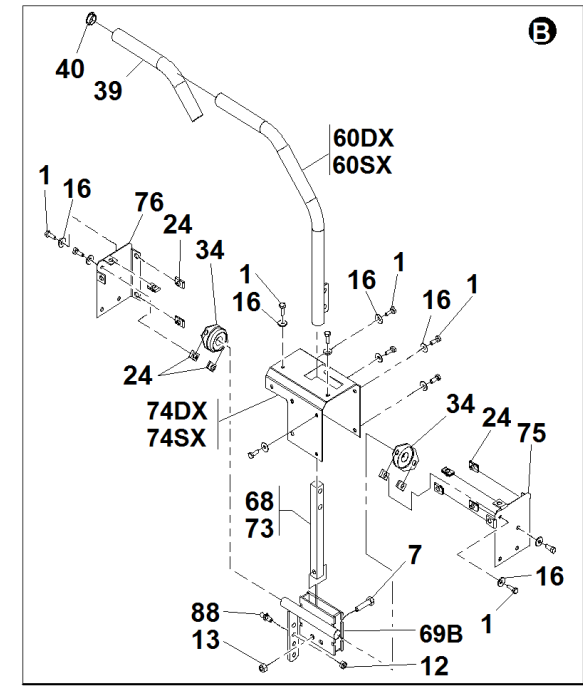

SRZ 270 D

#	P/N	DESCRIPTION	SRZ 270 D	REF. 3-00555992203
1	93900100252	VITE 1/4-20 X 3/4 HHCS		
2	93900100254	VITE 1/4-20 X 1 HHCS		
3	93900100271	VITE 5/16-18 X 3/4 HHCS		
4	93900100273	VITE 5/16-18 X 1 HHCS		
6	93900100275	VITE 5/16-18 X 1-1/2 HHCS		
7	93900100294	VITE 3/8-16 X 1-1/2 HHCS		
8	93900100303	VITE 3/8-16 X 4 HHCS		
10	93900104253	DADO NYLOC 5/16-24		
11	93900104255	DADO 1/4-20 NYLOC		
12	93900104256	"DADO AUTOBLOCCANTE NYLON 5/16""-18"		
13	93900104257	"DADO AUTOBLOCCANTE NYLON 3/8""-16"		
14	93900104275	93900104275		
15	93900105005	ROSETTA 5/16		
16	93900105256	ROSETTA 1/4		
17	93900105258	"RONDELLA PIANA 5/16""		
18	93900105260	"ROSETTA PIANA 3/8""		
19	93900105261	93900105261		
22	93900109000	DADO 1/4-20		
23	93900109001	DADO 5/16-18		
24	93900109015	CLIP FILETTATA 1/4-20		
25	93900153045	FISSATORI TONDI 5/16		
26	93900363029	.312 ANELLO GIREVOLE		
27	93900363098	MORSETTO GUIDA GAS		
28	93900363105	BOCCOLA		
29	93900363113	DISTANZIATORE PULEGGIA		
30	93900363165	CHIAVETTA FORCELLA		
32	93900373054	MOLLA		
33	93900533125	ANELLO TENUTA VALVOLA		
34	93900423140	CUSCINETTO PER BULLONE 3/4 I.D.2		
35	93900423160	TERMINALE ASTA 5/16 - 24		
36	93900453082	TERMINALE ASTA .312 (M)		
37	93100523030	MICRO SEDILE SRZ		
39	93900523032	RIVESTIM. ANTISCIVOLO LEVE COMANDO SRZ		
40	93900523033	TAPPO MANIGLIA		
42	93900523044	CAVO SEDILE		
43	93900523112	"COLLARE MORSETTO 5/16"" "		
44	93900523278	MOLLA SEDILE		
45	93100523283	CONTAORE SRZ		
46	93900582048	LEVA FRENO		
47	93300583302	VALVOLA CARBURANTE SRZ270D		
48	93900583519	SEDILE SRZ270D		
52	93900583183	CONNESSIONE SERBATOIO		
57	93900583415	SMORZATORE DI CONTROLLO		
60DX	93900642026	LEVA DX		
60SX	93900642027	LEVA SX		
61	93900642082	TELAIO SEDILE		
62	93900642083	PIASTRA SEDILE		
63	93900642085	SUPP. SERBATOIO POST. DX		
64	93900642086	SUPP.SERBATOIO POST. SX		
65	93900642080	SUPP. SERBATOIO ANT. DX		
66	93900642081	SUPP. SERBATOIO ANT. SX		
67	93900642084	SCHEDA COMANDI		
68	93900592060	MANICO A LEVA STOP		
69A	93900592024	PERNO DX		
69B	93900592026	PERNO SX		
70	93900643024	SERBATOIO CARBURANTE SX		
71	93900643023	SERBATOIO CARBURANTE DX		
72	93900593008	"ANELLO DI TENUTO 1-1/2""		
73	93900593010	BARRA DI SUPPORTO