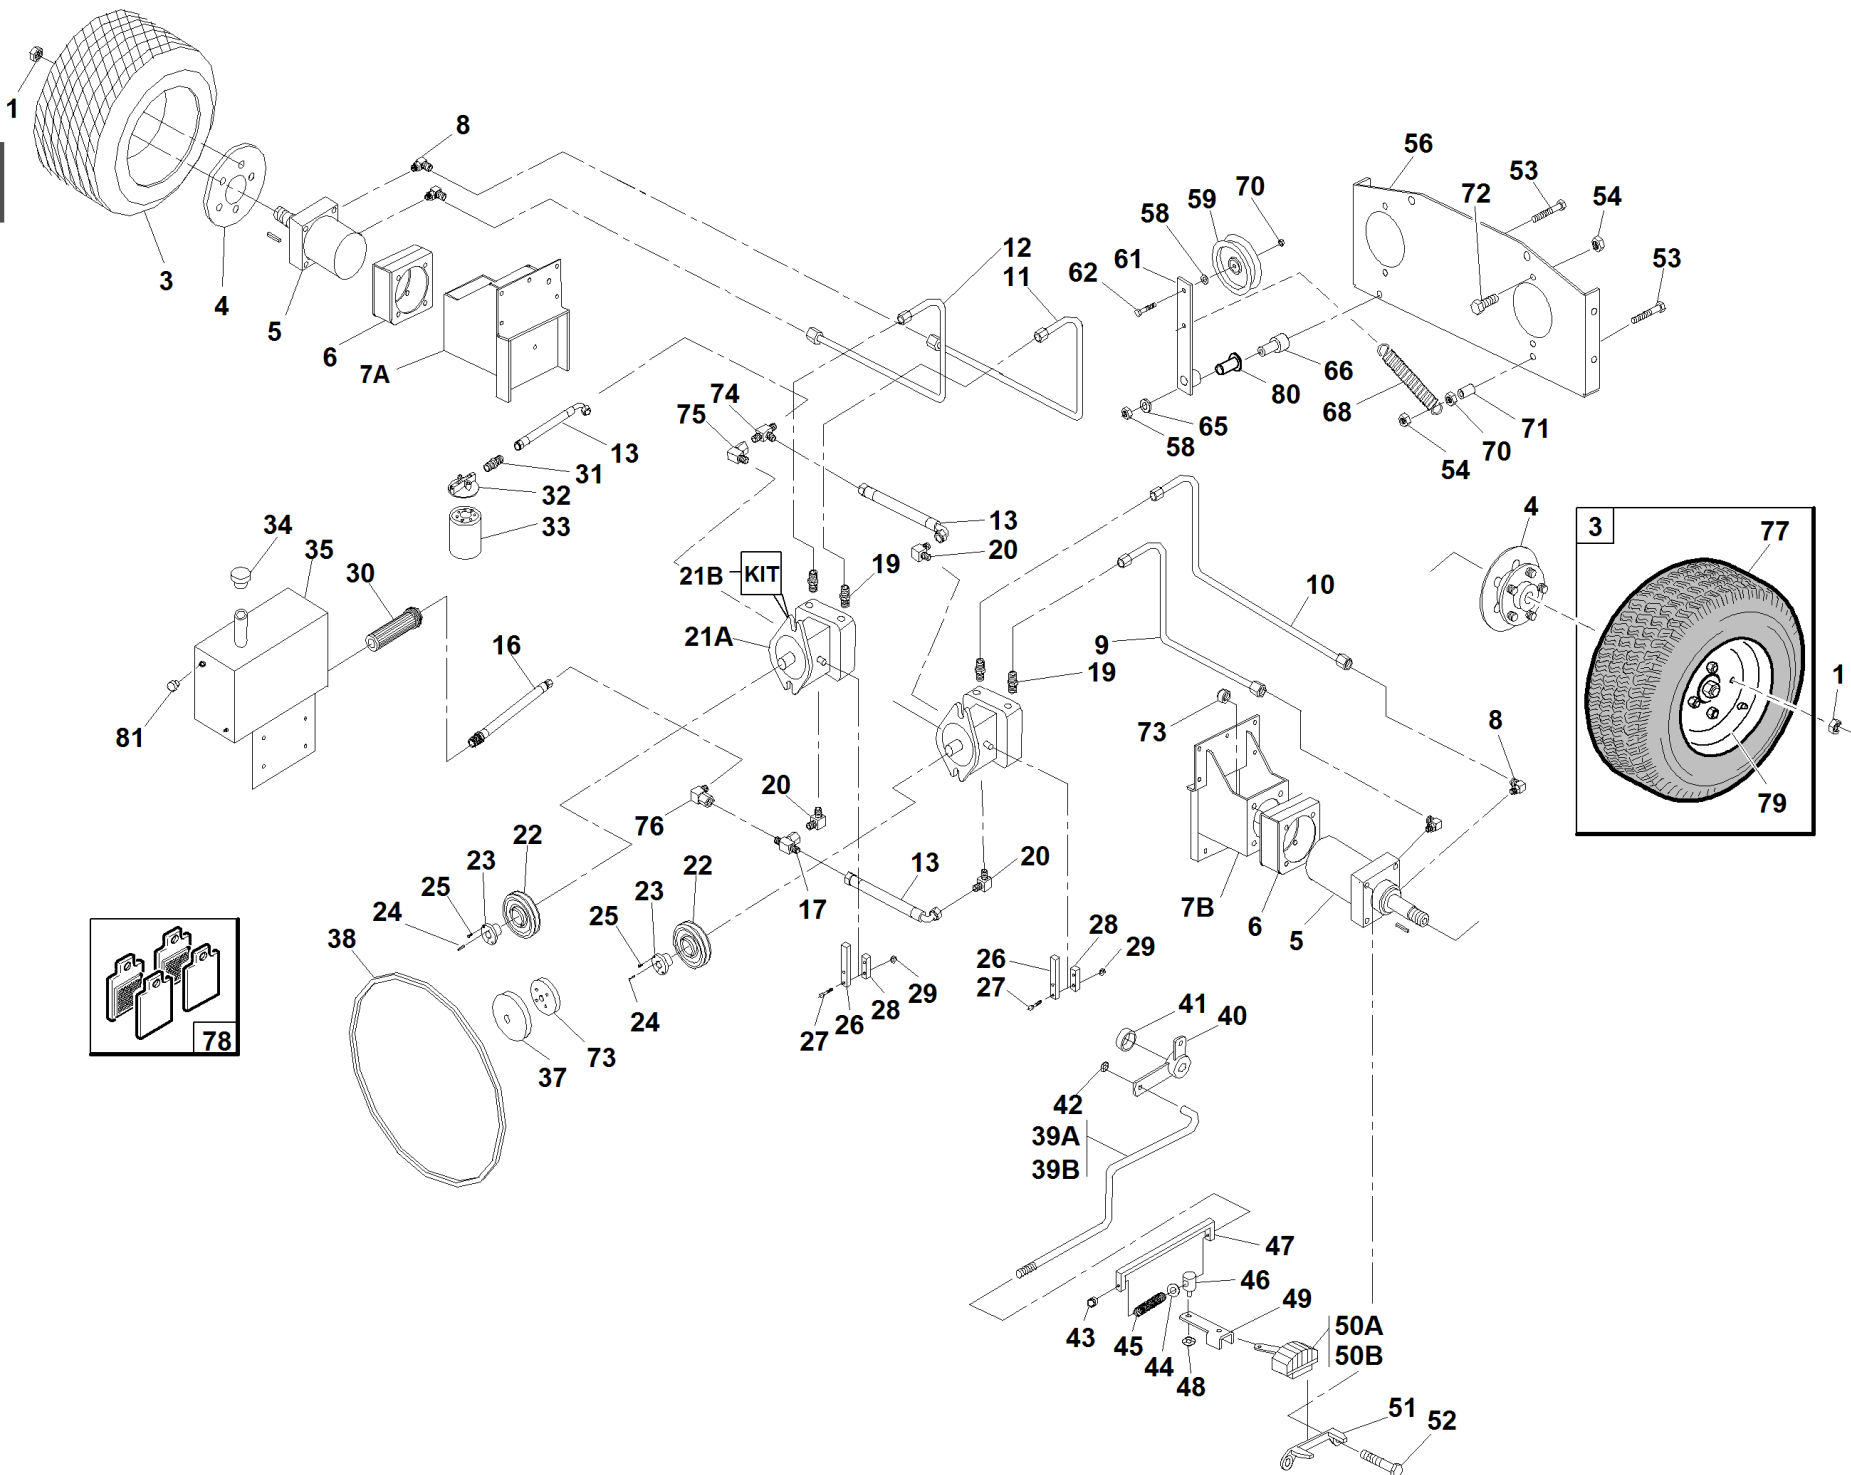

#

P/N

DESCRIPTION

SRZ 270 D

REF. 3-00555992203

|     |             |                                  |
|-----|-------------|----------------------------------|
| 74B | 93900643048 | TELAIO SX                        |
| 75  | 93900643049 | COPERTURA COMANDI DX             |
| 76  | 93900643050 | COPERTURA COMANDI SX             |
| 77  | 93900593032 | COLLEGAMENTO DI CONTROLLO DX     |
| 78  | 93900593034 | COLLEGAMENTO DI CONTROLLO SX     |
| 80  | 93900593058 | INICATORE NEUTRO/FOLLE           |
| 81  | 93900643058 | PIASTRA SERBATOIO DX             |
| 82  | 93900643059 | PIASTRA SERBATOIO SX             |
| 84  | 93900823127 | COLLEGAMENTO                     |
| 85  | 93900823132 | COLLEGAMENTO FRENO STAZIONAMENTO |
| 86  | 93300583463 | TAPPO SERBATOIO DIESEL - SRZ270D |
| 88  | 93900823221 | SNODO 10MM                       |
| 89  | 93300823194 | AVVISATORE ACUSTICO SRZ          |