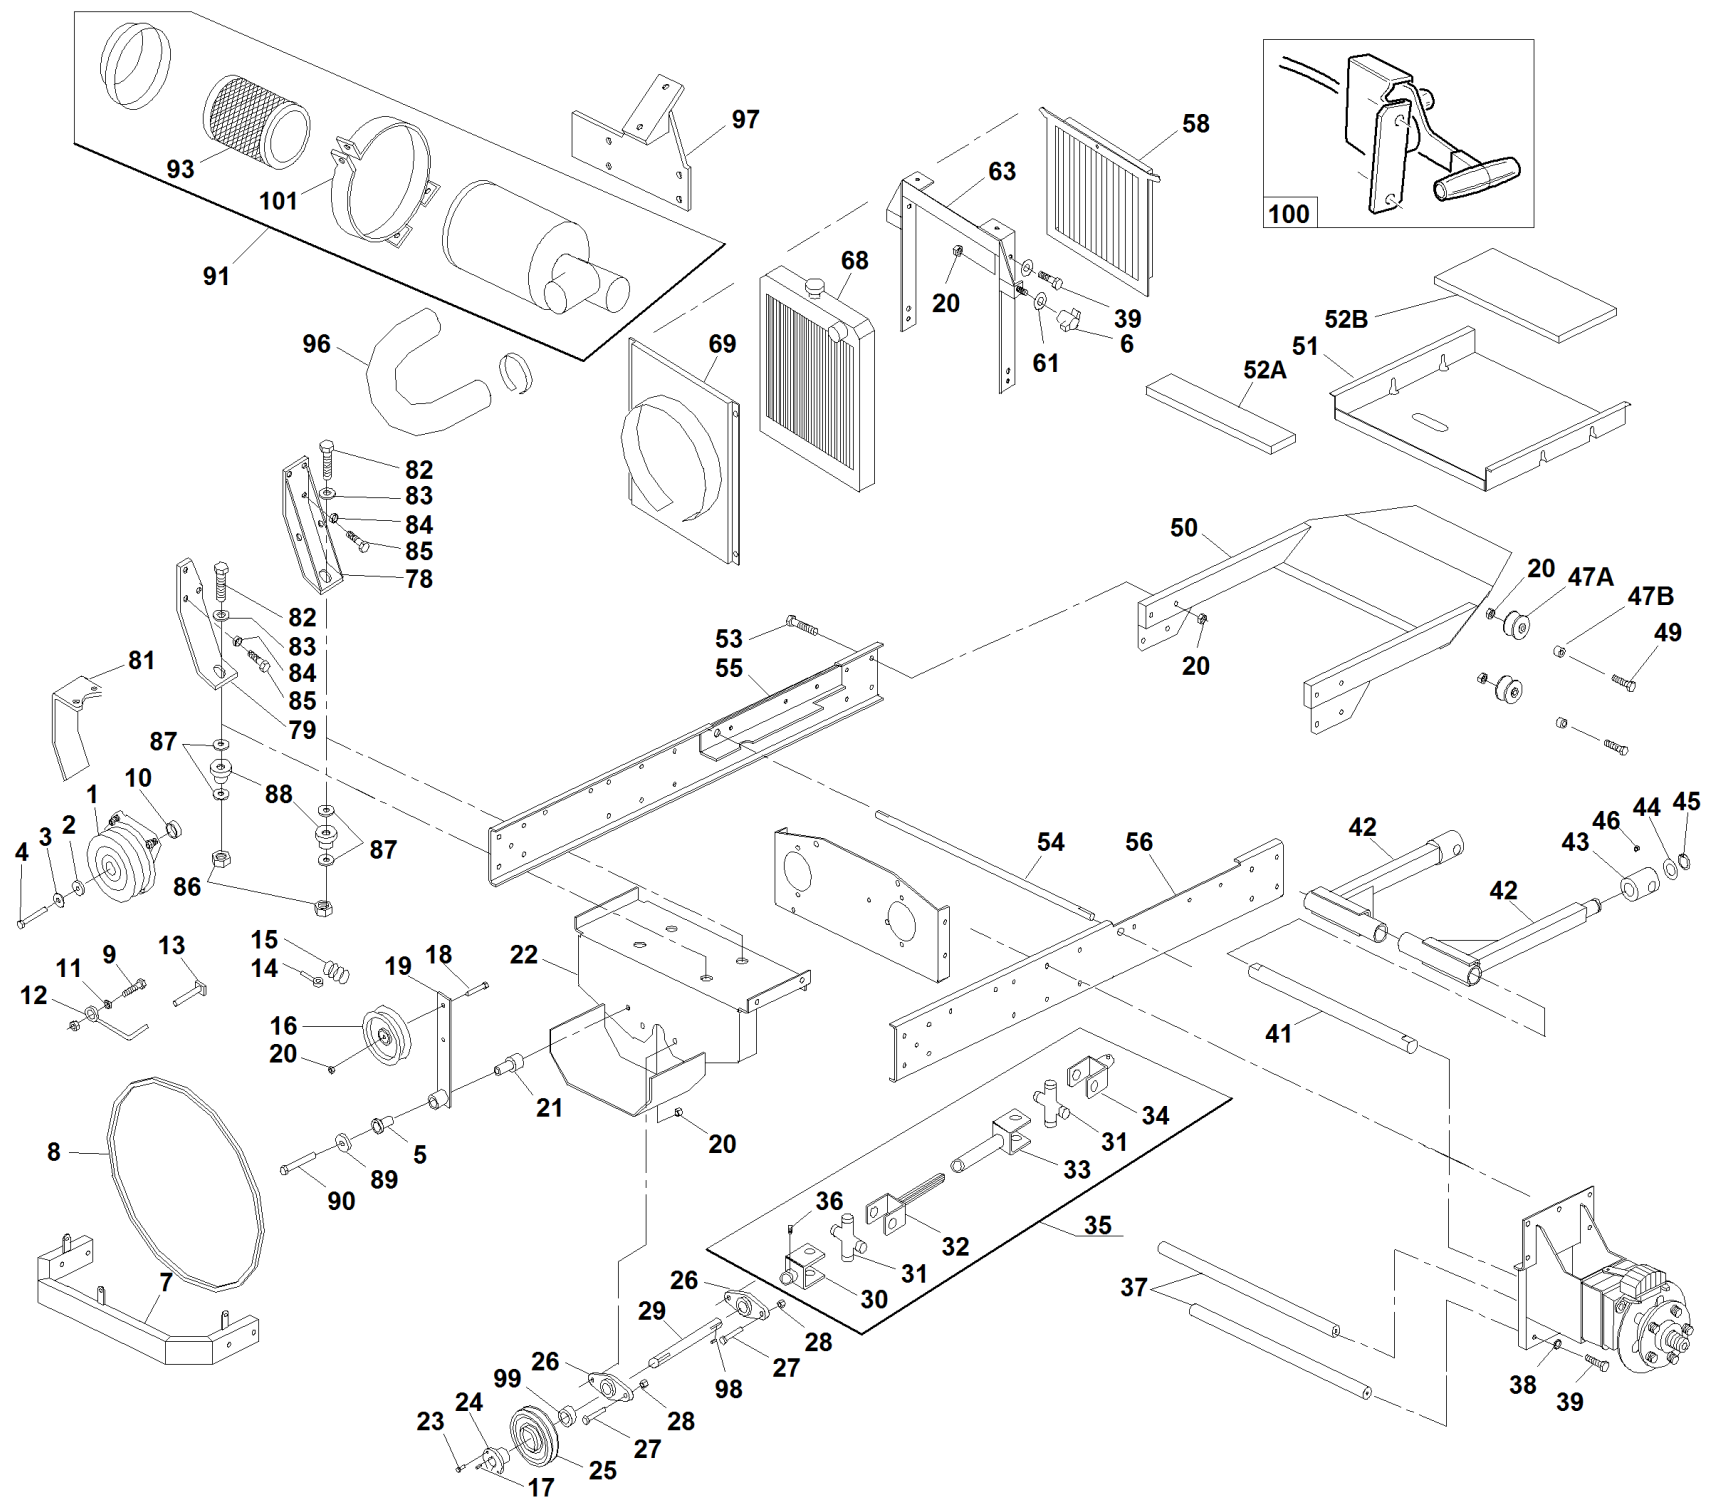

|      |             |  |  |  |
|------|-------------|--|--|--|
| 72   | 93900823330 | PERNO BRACCIO                            |  |  |
| 73   | 93900823090 | PERNO                                    |  |  |
| 74DX | 93900642062 | BRACCIO DX ORIENTABILE                   |  |  |
| 74SX | 93900642063 | BRACCIO SX ORIENTABILE                   |  |  |
| 75   | 93900642065 | COPRICINGHIA DX                          |  |  |
| 76   | 93900642064 | BARRA ORIENTABILE                        |  |  |
| 77   | 93900823150 | MOLLA                                    |  |  |
| 78   | 93900622084 | TUBO PIATTO                              |  |  |
| 79   | 93900583074 | SUPPORTO RUOTINO POSTERIORE              |  |  |
| 80   | 93900100298 | VITE 3/8-16 X 2-1/2 HHCS                 |  |  |
| 82   | 93900753028 | TASTO                                    |  |  |
| 83   | 93900107516 | BULLONE QUADRO SOTTOTESTA 3/8-16 X 2-1/4 |  |  |
| 84   | 93900107513 | BULLONE QUADRO SOTTOTESTA 3/8-16 X 3     |  |  |
| 85   | 93900593074 | MOLLA TENDITORE CINGHIA PIATTO           |  |  |
| 86   | 93900823153 | DISTANZIALE                              |  |  |
| 87   | 93900592006 | RITEGNO MOLLA                            |  |  |
| 88   | 93900100030 | VITE 3/8-16 X 3 HHTB                     |  |  |
| 89   | 93900822132 | PERNO ALTEZZA PIATTO                     |  |  |
| 90   | 93900823333 | PERNO ATTACCO PIATTO                     |  |  |
| 91   | 93900108001 | "PERNO 3/16""                            |  |  |
| 92   | 93900823200 | PEDANA                                   |  |  |
| 93   | 93900107502 | PERNO 1/4-20 X 3/4                       |  |  |
| 94   | 93900104255 | DADO 1/4-20 NYLOC                        |  |  |
| 95   | 93900823314 | DISTANZIALE                              |  |  |
| 96   | 93900483017 | DISTANZIALE PULEGGIA OZIOSA              |  |  |
| 97   | 93900823157 | TERMINALE ASTA                           |  |  |
| 98   | 93101000003 | RONDELLA PIANA PESANTE DA 5/8            |  |  |
| 99   | 93900823210 | PERNO 1/2X2                              |  |  |
| 100  | 93900106763 | COPIGLIA 1/8 X 1-1/4                     |  |  |
| 101  | 93900108510 | SEEGER 7/8 DIA.                          |  |  |
| 102  | 93900109026 | "PERNO D'ARRESTO 1/2 X 2""               |  |  |
| 103  | 93900823209 | "PERNO FORCELLA 1/2"" X 1 1/2""          |  |  |
| 104  | 93900363161 | COPERTURA CINGHIA                        |  |  |
| 105  | 93900823211 | PERNO                                    |  |  |
| 106  | 93900642075 | ASSALE ANTERIORE                         |  |  |
| 107  | 93900642066 | COPRICINGHIA SX                          |  |  |
| 117  | 93300000004 | VITE TE 5/8-11 x 2-1/4                   |  |  |
| 118  | 93100583106 | SUPPORTO ALBERO LAME PREM. SRZ           |  |  |
| 120  | 93900593096 | SCATOLA INGRANAGGI                       |  |  |
| 121  | 93900106778 | COPIGLIA 3/16 X 1-1/2                    |  |  |
| 122  | 93900107255 | LINGUETTA 3/16 X 3/16 X 1                |  |  |
| 123  | 93900423023 | RULLO PIATTO                             |  |  |
| 124  | 93900100336 | VITE 1/2-13 X 4-1/2 HHCS                 |  |  |
| 125  | 93900453132 | DISTANZIALE                              |  |  |
| 126  | 93900104259 | DADO 1/2-13 NYLOC                        |  |  |
| 127  | 93900592048 | PARATIA CHIUSURA SCARICO PIATTO SRZ270   |  |  |
| 128  | 93900592044 | DEFLETTORE SX MULCHING SRZ270            |  |  |
| 129  | 93900592046 | DEFLETTORE DX MULCHING SRZ270            |  |  |
| 130  | 93300823354 | "LAMA MULCHING 21"" SRZ270D"             |  |  |
| 131  | 93300591013 | KIT MULCHING SRZ270D                     |  |  |