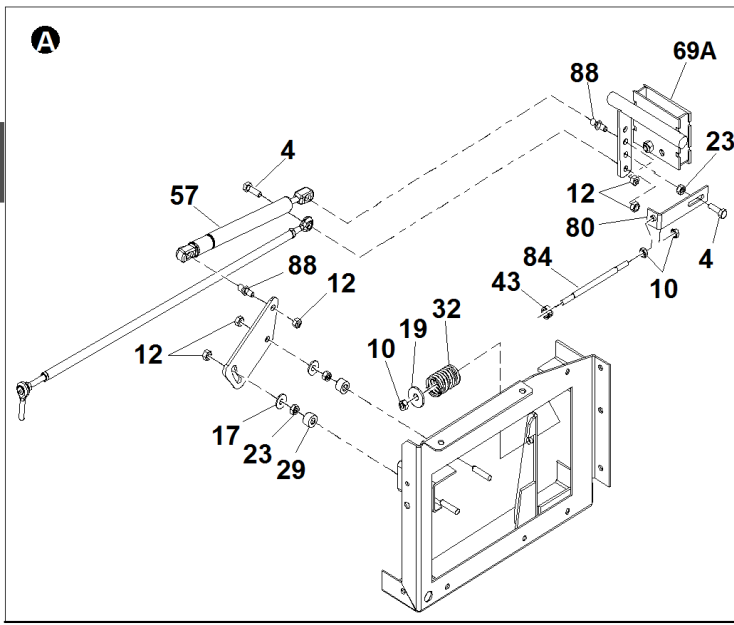

SRZ 270 D

#	P/N	DESCRIPTION	SRZ 270 D	REF. 3-00555992203
1	93900100252	VITE 1/4-20 X 3/4 HHCS		
2	93900100254	VITE 1/4-20 X 1 HHCS		
3	93900100271	VITE 5/16-18 X 3/4 HHCS		
4	93900100273	VITE 5/16-18 X 1 HHCS		
6	93900100275	VITE 5/16-18 X 1-1/2 HHCS		
7	93900100294	VITE 3/8-16 X 1-1/2 HHCS		
8	93900100303	VITE 3/8-16 X 4 HHCS		
10	93900104253	DADO NYLOC 5/16-24		
11	93900104255	DADO 1/4-20 NYLOC		
12	93900104256	"DADO AUTOBLOCCANTE NYLON 5/16""-18"		
13	93900104257	"DADO AUTOBLOCCANTE NYLON 3/8""-16"		
14	93900104275	93900104275		
15	93900105005	ROSETTA 5/16		
16	93900105256	ROSETTA 1/4		
17	93900105258	"RONDELLA PIANA 5/16""		
18	93900105260	"ROSETTA PIANA 3/8""		
19	93900105261	93900105261		
22	93900109000	DADO 1/4-20		
23	93900109001	DADO 5/16-18		
24	93900109015	CLIP FILETTATA 1/4-20		
25	93900153045	FISSATORI TONDI 5/16		
26	93900363029	.312 ANELLO GIREVOLE		
27	93900363098	MORSETTO GUIDA GAS		
28	93900363105	BOCCOLA		
29	93900363113	DISTANZIATORE PULEGGIA		
30	93900363165	CHIAVETTA FORCELLA		
32	93900373054	MOLLA		
33	93900533125	ANELLO TENUTA VALVOLA		
34	93900423140	CUSCINETTO PER BULLONE 3/4 I.D.2		
35	93900423160	TERMINALE ASTA 5/16 - 24		
36	93900453082	TERMINALE ASTA .312 (M)		
37	93100523030	MICRO SEDILE SRZ		
39	93900523032	RIVESTIM. ANTISCIVOLO LEVE COMANDO SRZ		
40	93900523033	TAPPO MANIGLIA		
42	93900523044	CAVO SEDILE		
43	93900523112	"COLLARE MORSETTO 5/16"" "		
44	93900523278	MOLLA SEDILE		
45	93100523283	CONTAORE SRZ		
46	93900582048	LEVA FRENO		
47	93300583302	VALVOLA CARBURANTE SRZ270D		
48	93900583519	SEDILE SRZ270D		
52	93900583183	CONNESSIONE SERBATOIO		
57	93900583415	SMORZATORE DI CONTROLLO		
60DX	93900642026	LEVA DX		
60SX	93900642027	LEVA SX		
61	93900642082	TELAIO SEDILE		
62	93900642083	PIASTRA SEDILE		
63	93900642085	SUPP. SERBATOIO POST. DX		
64	93900642086	SUPP.SERBATOIO POST. SX		
65	93900642080	SUPP. SERBATOIO ANT. DX		
66	93900642081	SUPP. SERBATOIO ANT. SX		
67	93900642084	SCHEDA COMANDI		
68	93900592060	MANICO A LEVA STOP		
69A	93900592024	PERNO DX		
69B	93900592026	PERNO SX		
70	93900643024	SERBATOIO CARBURANTE SX		
71	93900643023	SERBATOIO CARBURANTE DX		
72	93900593008	"ANELLO DI TENUTO 1-1/2""		
73	93900593010	BARRA DI SUPPORTO