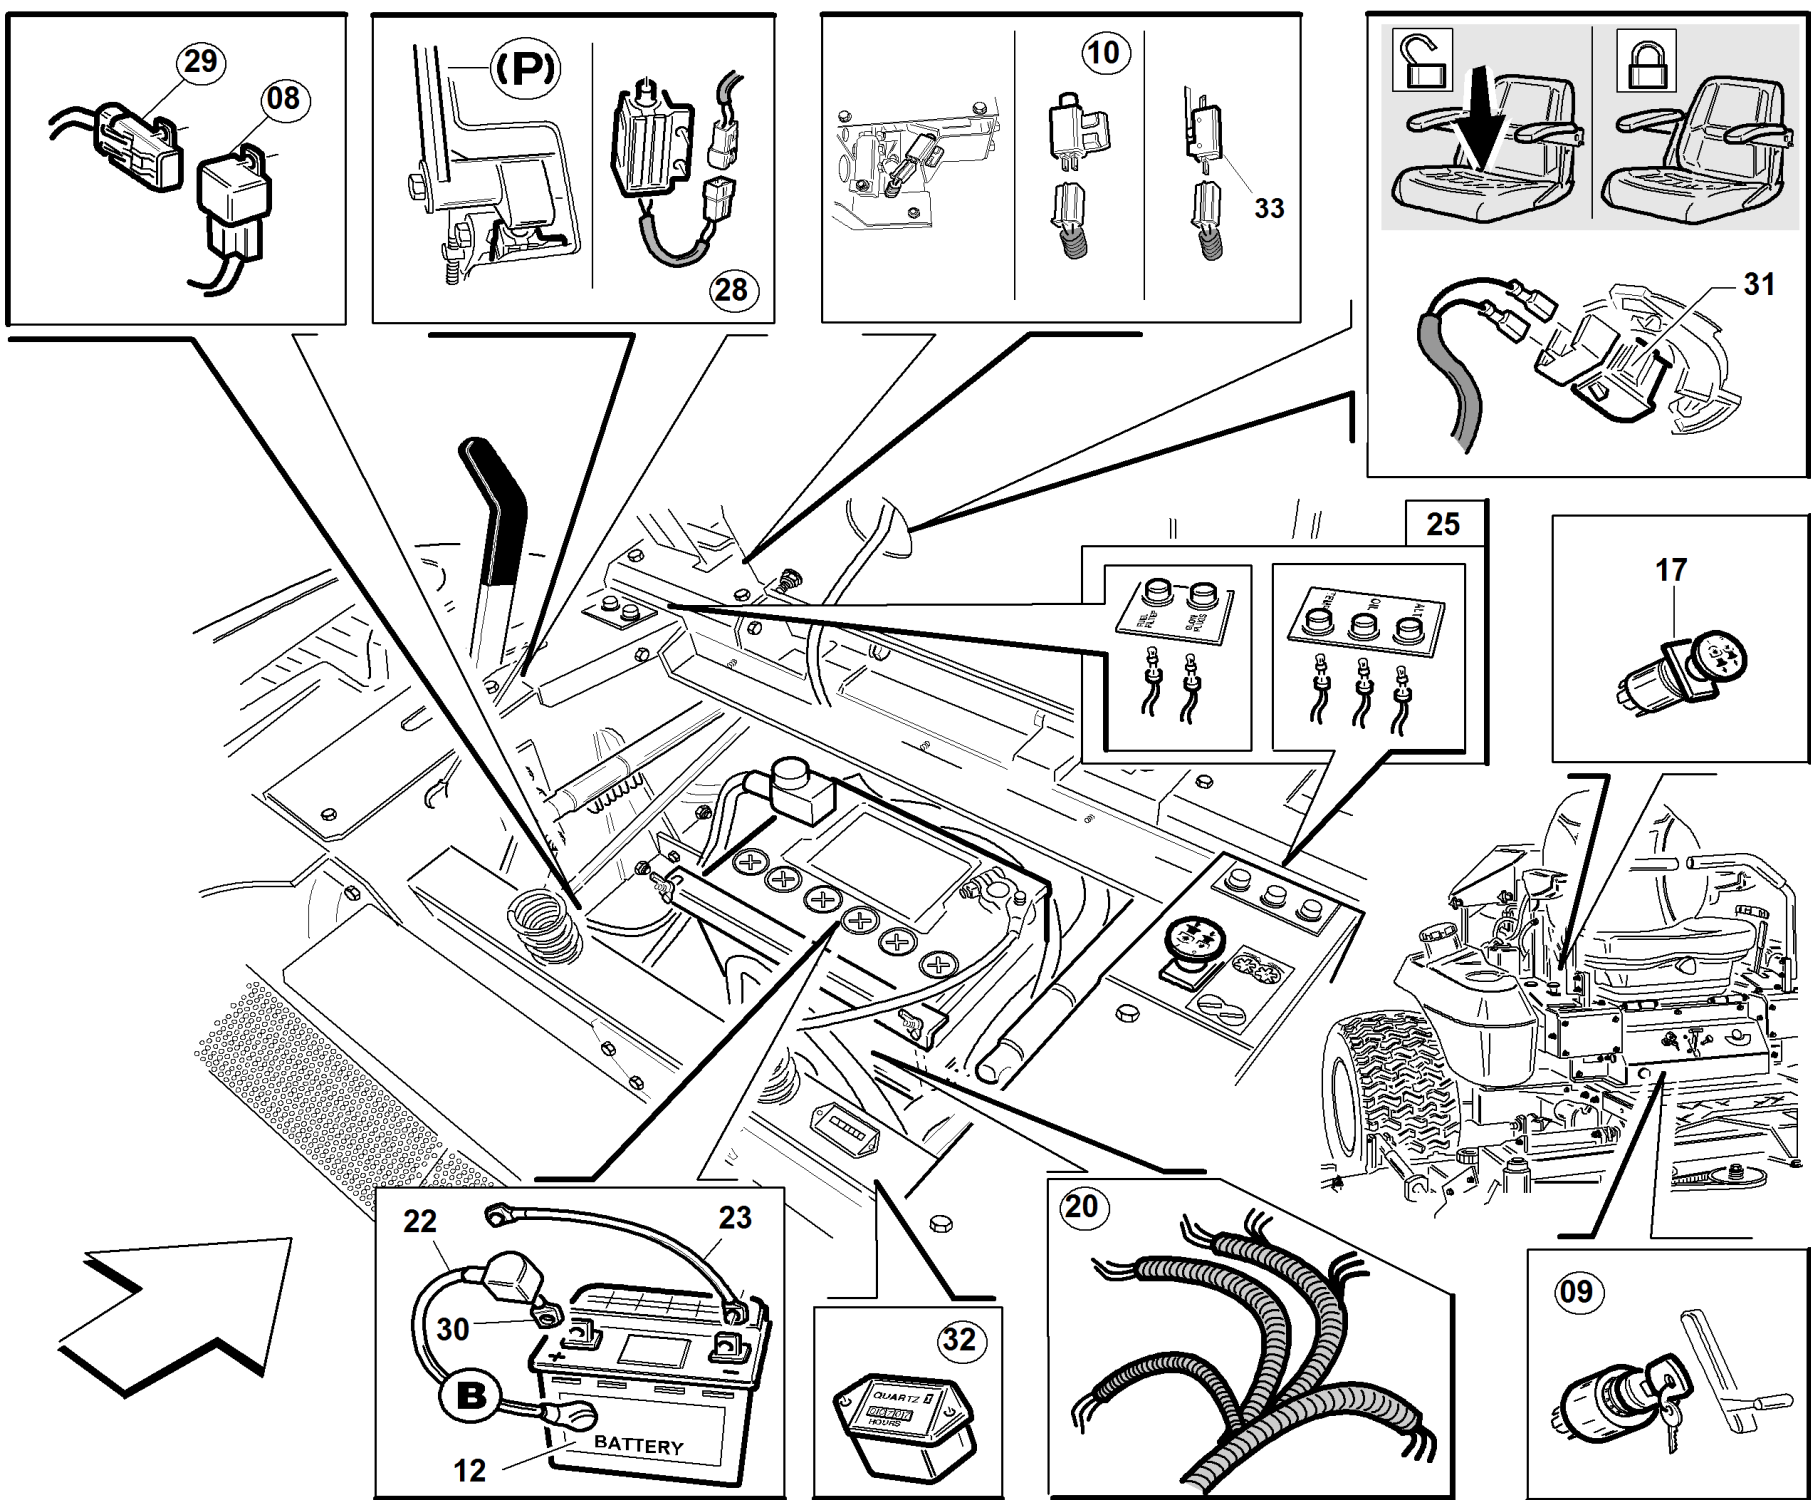

#

P/N

DESCRIPTION

SRZ 270 D

REF. 5-00555992205

8	93900523042	RELE'
9	93100423027	BLOCCHETTO CHIAVE SRZ
10	93400593041	MICRO FOLLE SRZ
12	93900523050	BATTERIA
17	93100523031	MICRO PDP SRZ
20	93300583276	CABLAGGIO ELETTR. MOTORE SRZ270D
22	93900823196	CAVO POSITIVO
23	93900823197	CAVO NEGATIVO
25	93900523036	SPIE LUMINOSE
28	00777800223	MICRO 4 VIE
29	93100583423	TEMPORIZZATORE SRZ
30	93900583429	MORSETTO BATTERIA
31	93100523030	MICRO SEDILE SRZ
32	93100523283	CONTAORE SRZ
33	93100823193	MICRO FOLLE SRZ150/190/270 DX