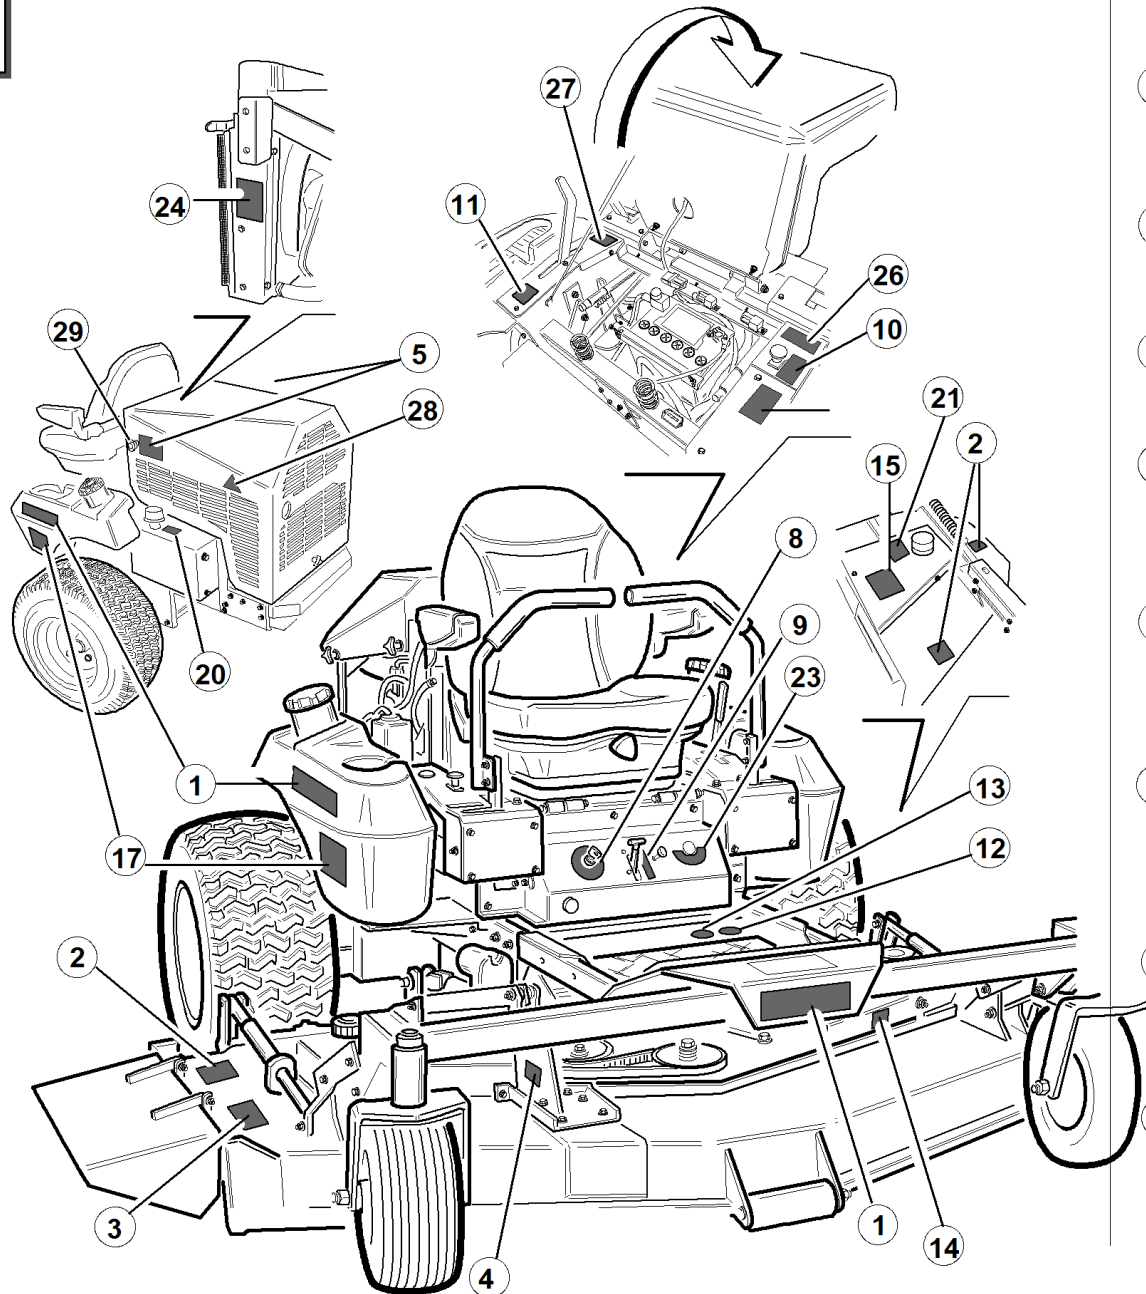

SRZ 270 D

#	P/N	DESCRIPTION	SRZ 270 D	REF. 6-00555992206
1	00555200165	DECALCOMANIA-GF GIANNI FERRARI-GIAL		
2	00555000029	DECALCOMANIA PIATTO RASAERBA		
3	00555200176	"DECALCOMANIA ""PROIEZIONE OGGETTI""		
4	00555200177	DECALC. REG. ALTEZZA TAGLIO SRZ-270		
5	00555200018	DECALCOMANIA-NON AVVICINARSI-		
8	00555200144	DECALCOMANIA BLOCCO CHIAVE PG		
9	00555200127	DECALCOMANIA MIN-MAX		
10	00555200006	DECALCOMANIA INNESTO LAME		
11	00555200128	DECALCOMANIA FRENO STAZ.		
12	00555200129	DECALCOMANIA PROTEGGERE L'UDITO		
13	00555200130	DECALCOMANIA PROTEGGERE GLI OCCHI		
14	93900423196	DECALCOMANIA CINGHIE PIATTO SRZ		
15	00555200143	DECALCOMANIA DI PERICOLO TG Tech/GTS		
17	00555200184	DECALCOMANIA SRZ-270 diesel		
20	93900453010	DECALCOMANIA TIPO OLIO SRZ 270		
21	00555200180	DECALCOMANIA PERICOLO CINGHIE		
23	93900583280	DECAL. VALVOLA SELEZ. SERBATOIO SRZ 270		
24	00555200115	"DECALCOMANIA ""VENTOLA MOTORE""		
26	93900523020	DECALCOMANIA SPIE SRZ 270		
27	93900583372	DECALCOMANIA SPIA CANDELETTE SRZ 270		
28	00555200142	DECALCOMANIA ATTENZIONE ZONA CALDA		
29	00111970019	POMELLO TRILOBATO M8