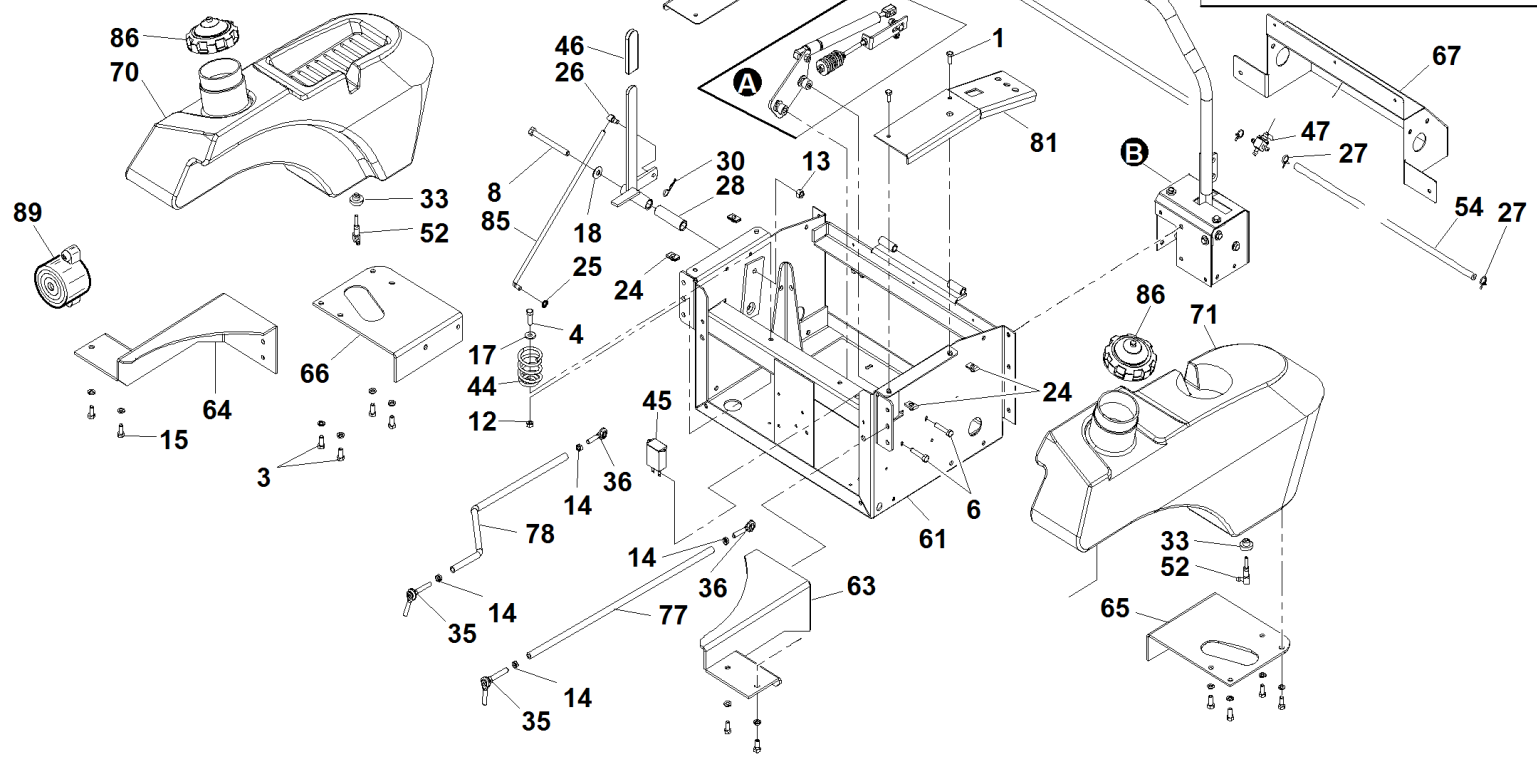

SRZ 270 D

#	P/N	DESCRIPTION	SRZ 270 D	REF. 3-00555992203
1	93900100252	VITE 1/4-20 X 3/4 HHCS		
2	93900100254	VITE 1/4-20 X 1 HHCS		
3	93900100271	VITE 5/16-18 X 3/4 HHCS		
4	93900100273	VITE 5/16-18 X 1 HHCS		
6	93900100275	VITE 5/16-18 X 1-1/2 HHCS		
7	93900100294	VITE 3/8-16 X 1-1/2 HHCS		
8	93900100303	VITE 3/8-16 X 4 HHCS		
10	93900104253	DADO NYLOC 5/16-24		
11	93900104255	DADO 1/4-20 NYLOC		
12	93900104256	"DADO AUTOBLOCCANTE NYLON 5/16""-18"		
13	93900104257	"DADO AUTOBLOCCANTE NYLON 3/8""-16"		
14	93900104275	93900104275		
15	93900105005	ROSETTA 5/16		
16	93900105256	ROSETTA 1/4		
17	93900105258	"RONDELLA PIANA 5/16""		
18	93900105260	"ROSETTA PIANA 3/8""		
19	93900105261	93900105261		
22	93900109000	DADO 1/4-20		
23	93900109001	DADO 5/16-18		
24	93900109015	CLIP FILETTATA 1/4-20		
25	93900153045	FISSATORI TONDI 5/16		
26	93900363029	.312 ANELLO GIREVOLE		
27	93900363098	MORSETTO GUIDA GAS		
28	93900363105	BOCCOLA		
29	93900363113	DISTANZIATORE PULEGGIA		
30	93900363165	CHIAVETTA FORCELLA		
32	93900373054	MOLLA		
33	93900533125	ANELLO TENUTA VALVOLA		
34	93900423140	CUSCINETTO PER BULLONE 3/4 I.D.2		
35	93900423160	TERMINALE ASTA 5/16 - 24		
36	93900453082	TERMINALE ASTA .312 (M)		
37	93100523030	MICRO SEDILE SRZ		
39	93900523032	RIVESTIM. ANTISCIVOLO LEVE COMANDO SRZ		
40	93900523033	TAPPO MANIGLIA		
42	93900523044	CAVO SEDILE		
43	93900523112	"COLLARE MORSETTO 5/16"" "		
44	93900523278	MOLLA SEDILE		
45	93100523283	CONTAORE SRZ		
46	93900582048	LEVA FRENO		
47	93300583302	VALVOLA CARBURANTE SRZ270D		
48	93900583519	SEDILE SRZ270D		
52	93900583183	CONNESSIONE SERBATOIO		
57	93900583415	SMORZATORE DI CONTROLLO		
60DX	93900642026	LEVA DX		
60SX	93900642027	LEVA SX		
61	93900642082	TELAIO SEDILE		
62	93900642083	PIASTRA SEDILE		
63	93900642085	SUPP. SERBATOIO POST. DX		
64	93900642086	SUPP.SERBATOIO POST. SX		
65	93900642080	SUPP. SERBATOIO ANT. DX		
66	93900642081	SUPP. SERBATOIO ANT. SX		
67	93900642084	SCHEDA COMANDI		
68	93900592060	MANICO A LEVA STOP		
69A	93900592024	PERNO DX		
69B	93900592026	PERNO SX		
70	93900643024	SERBATOIO CARBURANTE SX		
71	93900643023	SERBATOIO CARBURANTE DX		
72	93900593008	"ANELLO DI TENUTO 1-1/2""		
73	93900593010	BARRA DI SUPPORTO