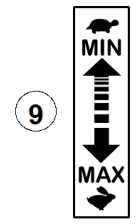

SRZ 270 D

#	P/N	DESCRIPTION	SRZ 270 D	REF. 6-00555992206
1	00555200165	DECALCOMANIA-GF GIANNI FERRARI-GIAL		
2	00555000029	DECALCOMANIA PIATTO RASAERBA		
3	00555200176	"DECALCOMANIA ""PROIEZIONE OGGETTI""		
4	00555200177	DECALC. REG. ALTEZZA TAGLIO SRZ-270		
5	00555200018	DECALCOMANIA-NON AVVICINARSI-		
8	00555200144	DECALCOMANIA BLOCCO CHIAVE PG		
9	00555200127	DECALCOMANIA MIN-MAX		
10	00555200006	DECALCOMANIA INNESTO LAME		
11	00555200128	DECALCOMANIA FRENO STAZ.		
12	00555200129	DECALCOMANIA PROTEGGERE L'UDITO		
13	00555200130	DECALCOMANIA PROTEGGERE GLI OCCHI		
14	93900423196	DECALCOMANIA CINGHIE PIATTO SRZ		
15	00555200143	DECALCOMANIA DI PERICOLO TG Tech/GTS		
17	00555200184	DECALCOMANIA SRZ-270 diesel		
20	93900453010	DECALCOMANIA TIPO OLIO SRZ 270		
21	00555200180	DECALCOMANIA PERICOLO CINGHIE		
23	93900583280	DECAL. VALVOLA SELEZ. SERBATOIO SRZ 270		
24	00555200115	"DECALCOMANIA ""VENTOLA MOTORE""		
26	93900523020	DECALCOMANIA SPIE SRZ 270		
27	93900583372	DECALCOMANIA SPIA CANDELETTE SRZ 270		
28	00555200142	DECALCOMANIA ATTENZIONE ZONA CALDA		
29	00111970019	POMELLO TRILOBATO M8