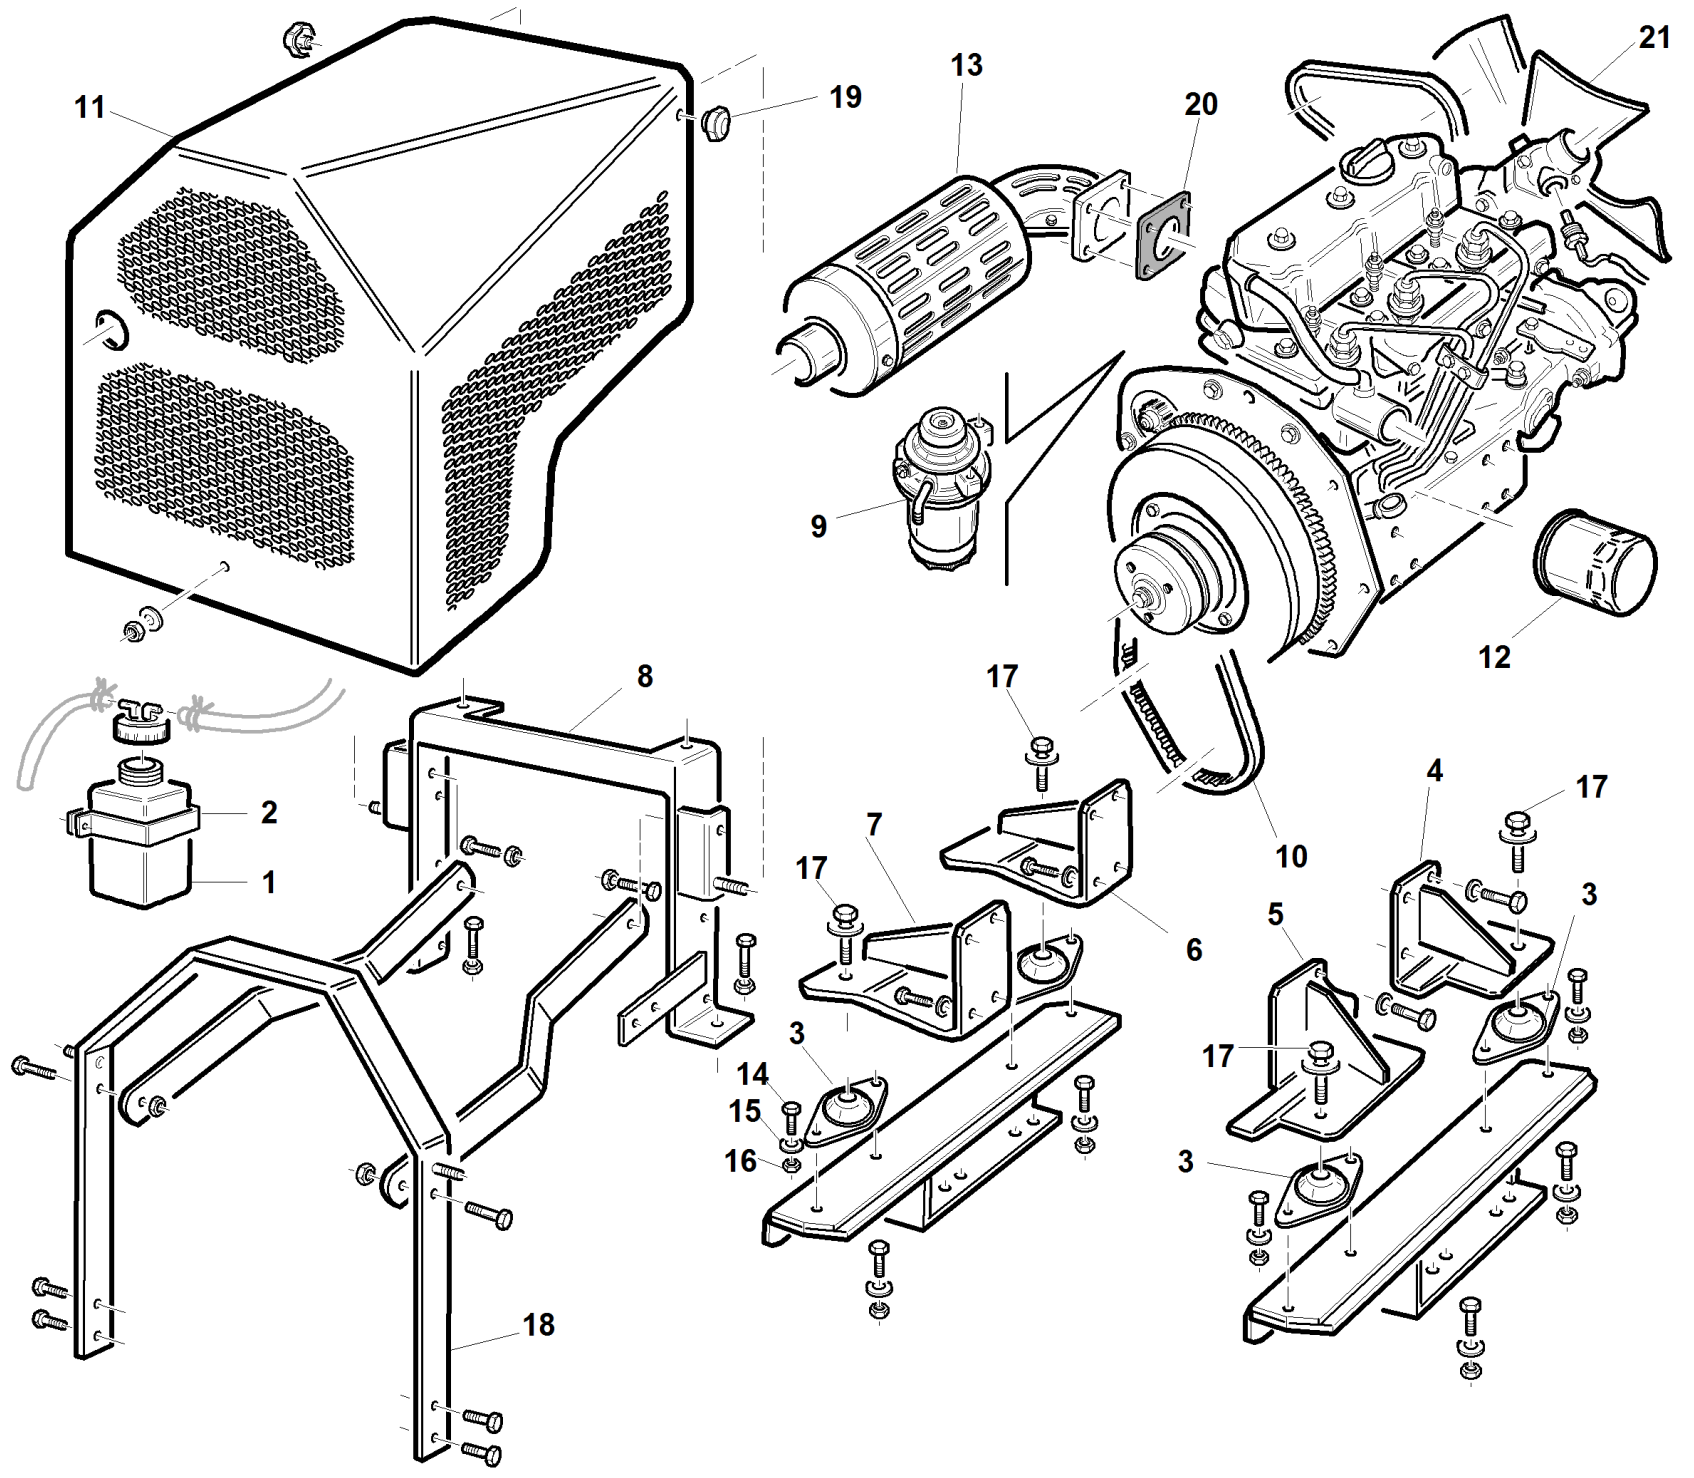

1	00111970192	VASCETTA DI ESPANSIONE		
2	91001560000	STAFFA COMPLETA SOST. VASCETTA ESP.		
3	93300593089	TASSELLO ANTIVIBRANTE SRZ 270 D		
4	93300592128	SUPPORTO MOTORE ANTERIORE DX		
5	93300594132	SUPPORTO MOTORE POST. DX		
6	93300592125	SUPPORTO MOTORE ANTERIORE SX		
7	93300592130	SUPPORTO MOTORE POST. SX		
8	93900582159	SUPPORTO RADIATORE		
9	00777650061	FILTRO GASOLIO DAIHATSU		
10	93300000003	CINGHIA FRIZIONE ELETTR. SRZ270		
11	93300100000	COFANO SRZ270D VERN.		
12	00777650062	FILTRO OLIO MOTORE DAIHATSU		
13	95599000043	MARMITTA DAIHATSU		
14	93900100292	VITE 3/8-16 X 1 HHCS		
15	93900105264	ROSETTA PIANA 1/2		
16	93900104259	DADO 1/2-13 NYLOC		
17	93300100331	VITE 1/2 - 13 X 2.5 HHCS		
18	93300582161	SUPPORTO COFANO MOTORE		
19	00111970019	POMELLO TRILOBATO M8		
20	00111990114	GUARN. COLLETTORE MARMITTA DAIHATSU		
21	00111970188	VENTOLA ASPIRANTE Ø340 DAIHATSU